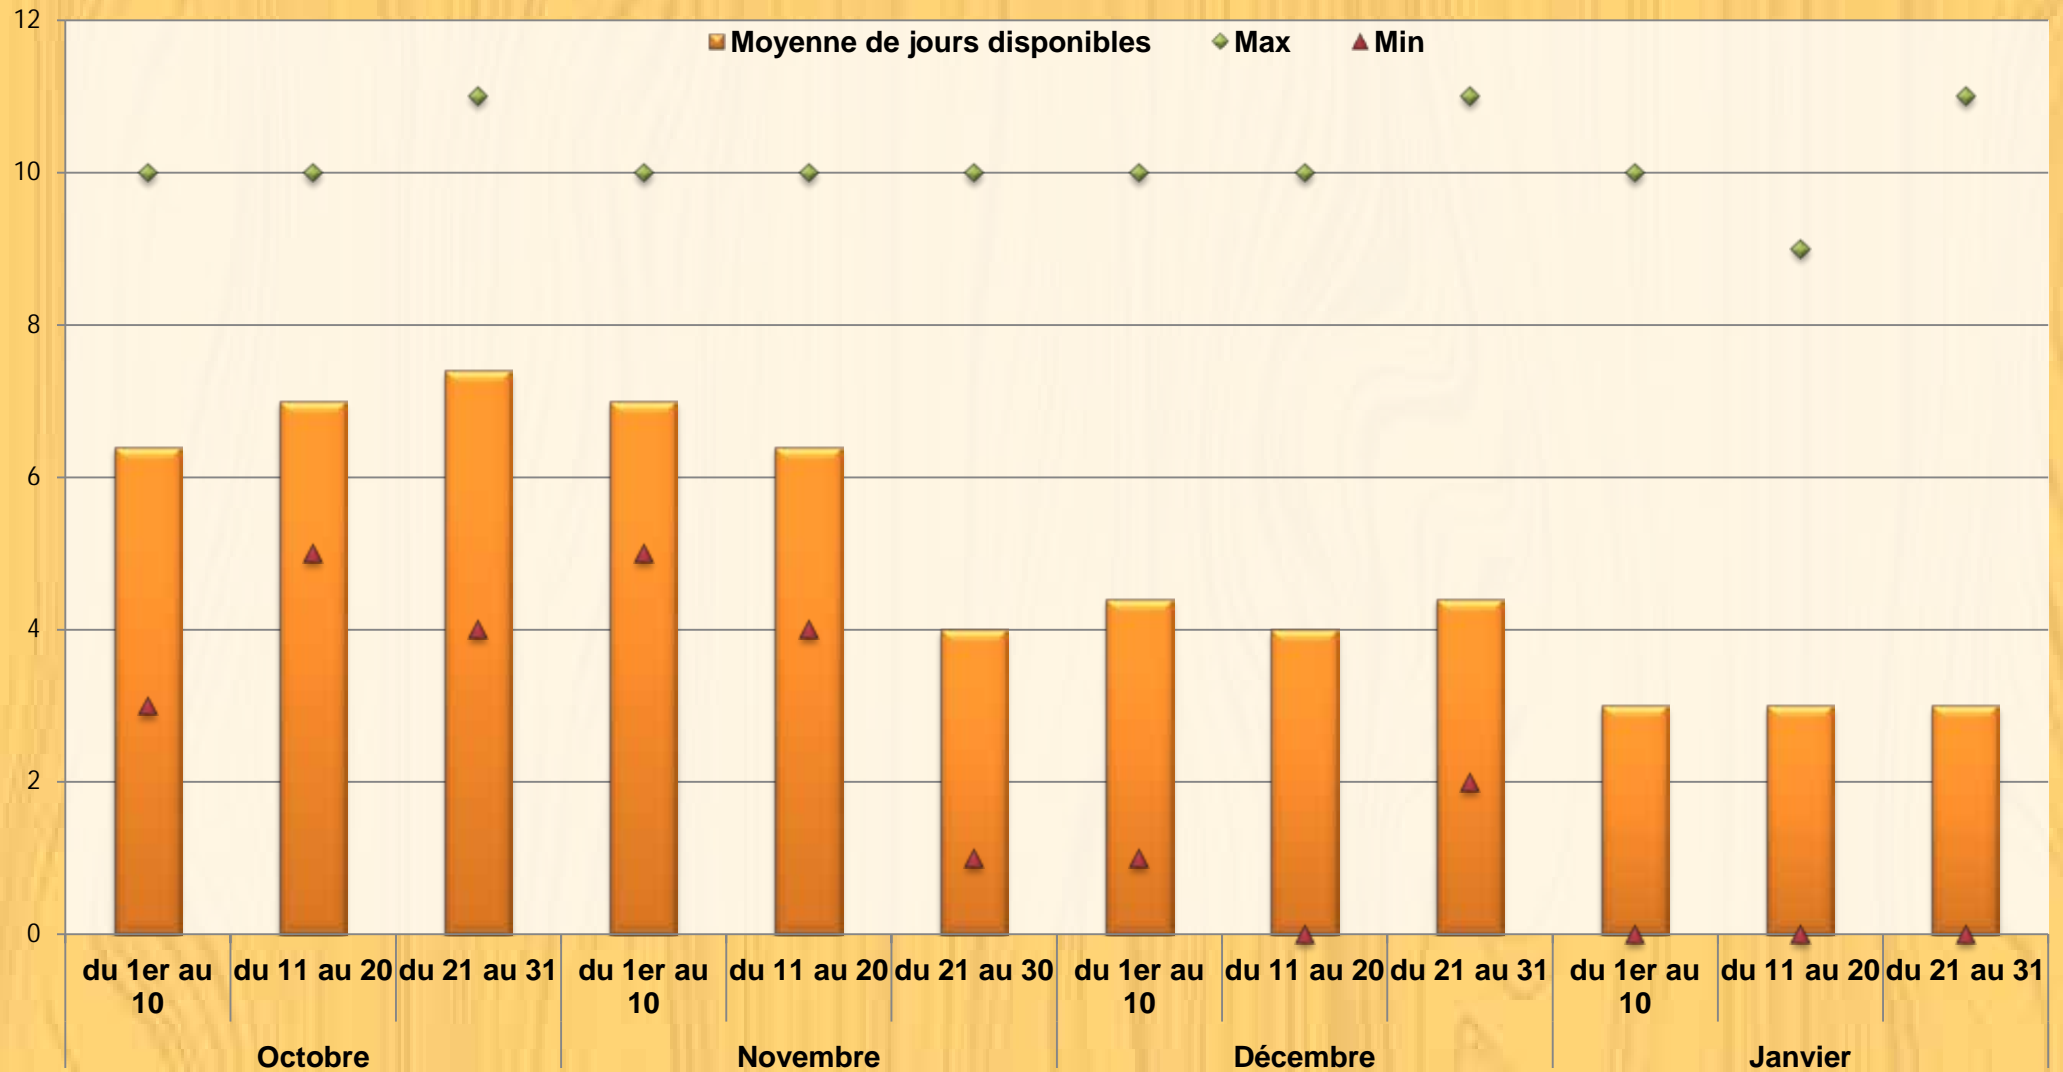

# Nombre de jours disponibles à Valence pour une application herbicide racinaire entre le 1<sup>er</sup> octobre et le 31 janvier.

Station météo Valence. Nombre de jours permettant de désherber 4 années sur 5, par décade, calculé sur 20 ans (1991-2011).  
Source Arvalis – Institut du Végétal.