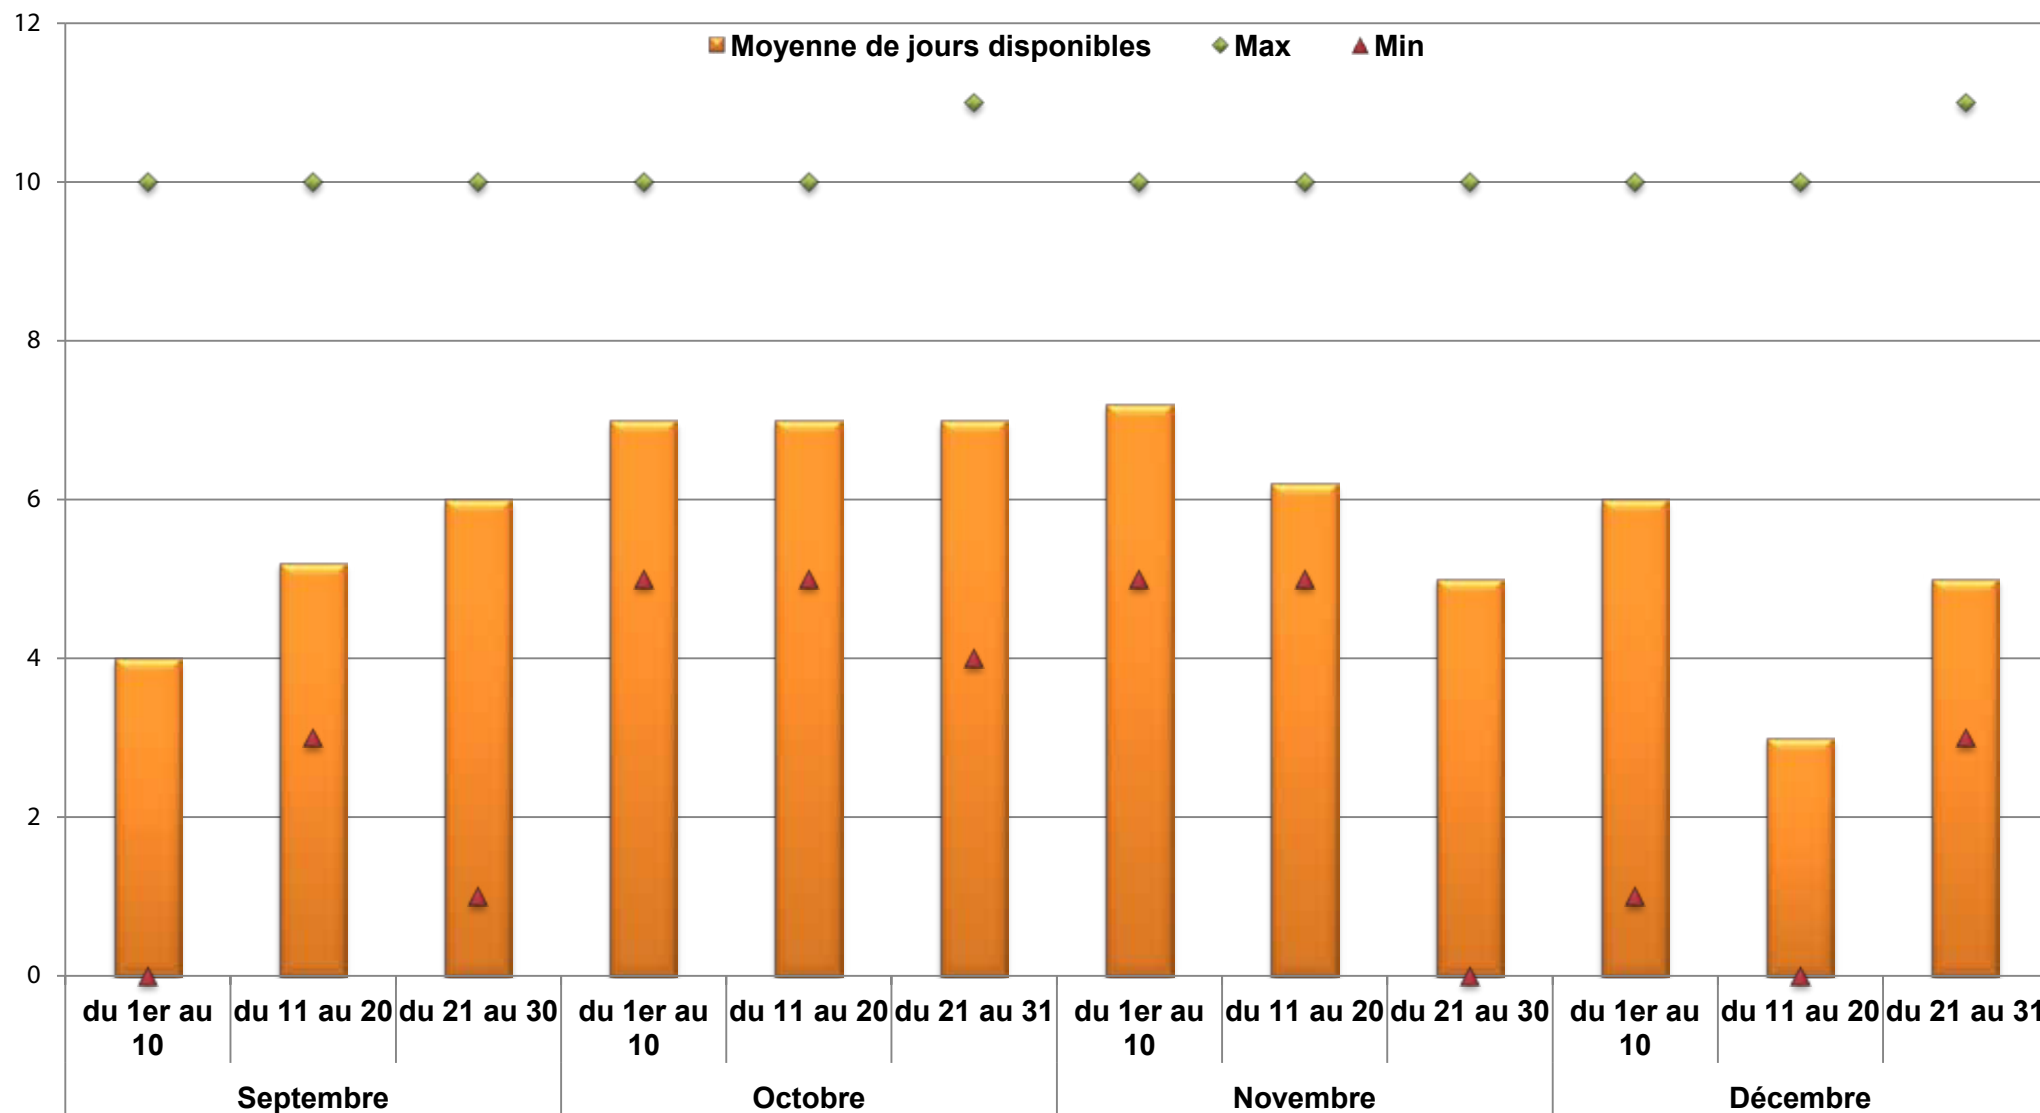

Nombre de jours disponibles à Sens pour une application herbicide racinaire entre le 1^{er} septembre et le 31 décembre.

Station météo Sens. Nombre de jours permettant de désherber 4 années sur 5, par décade, calculé sur 20 ans (1991-2011).
Source Arvalis – Institut du Végétal.