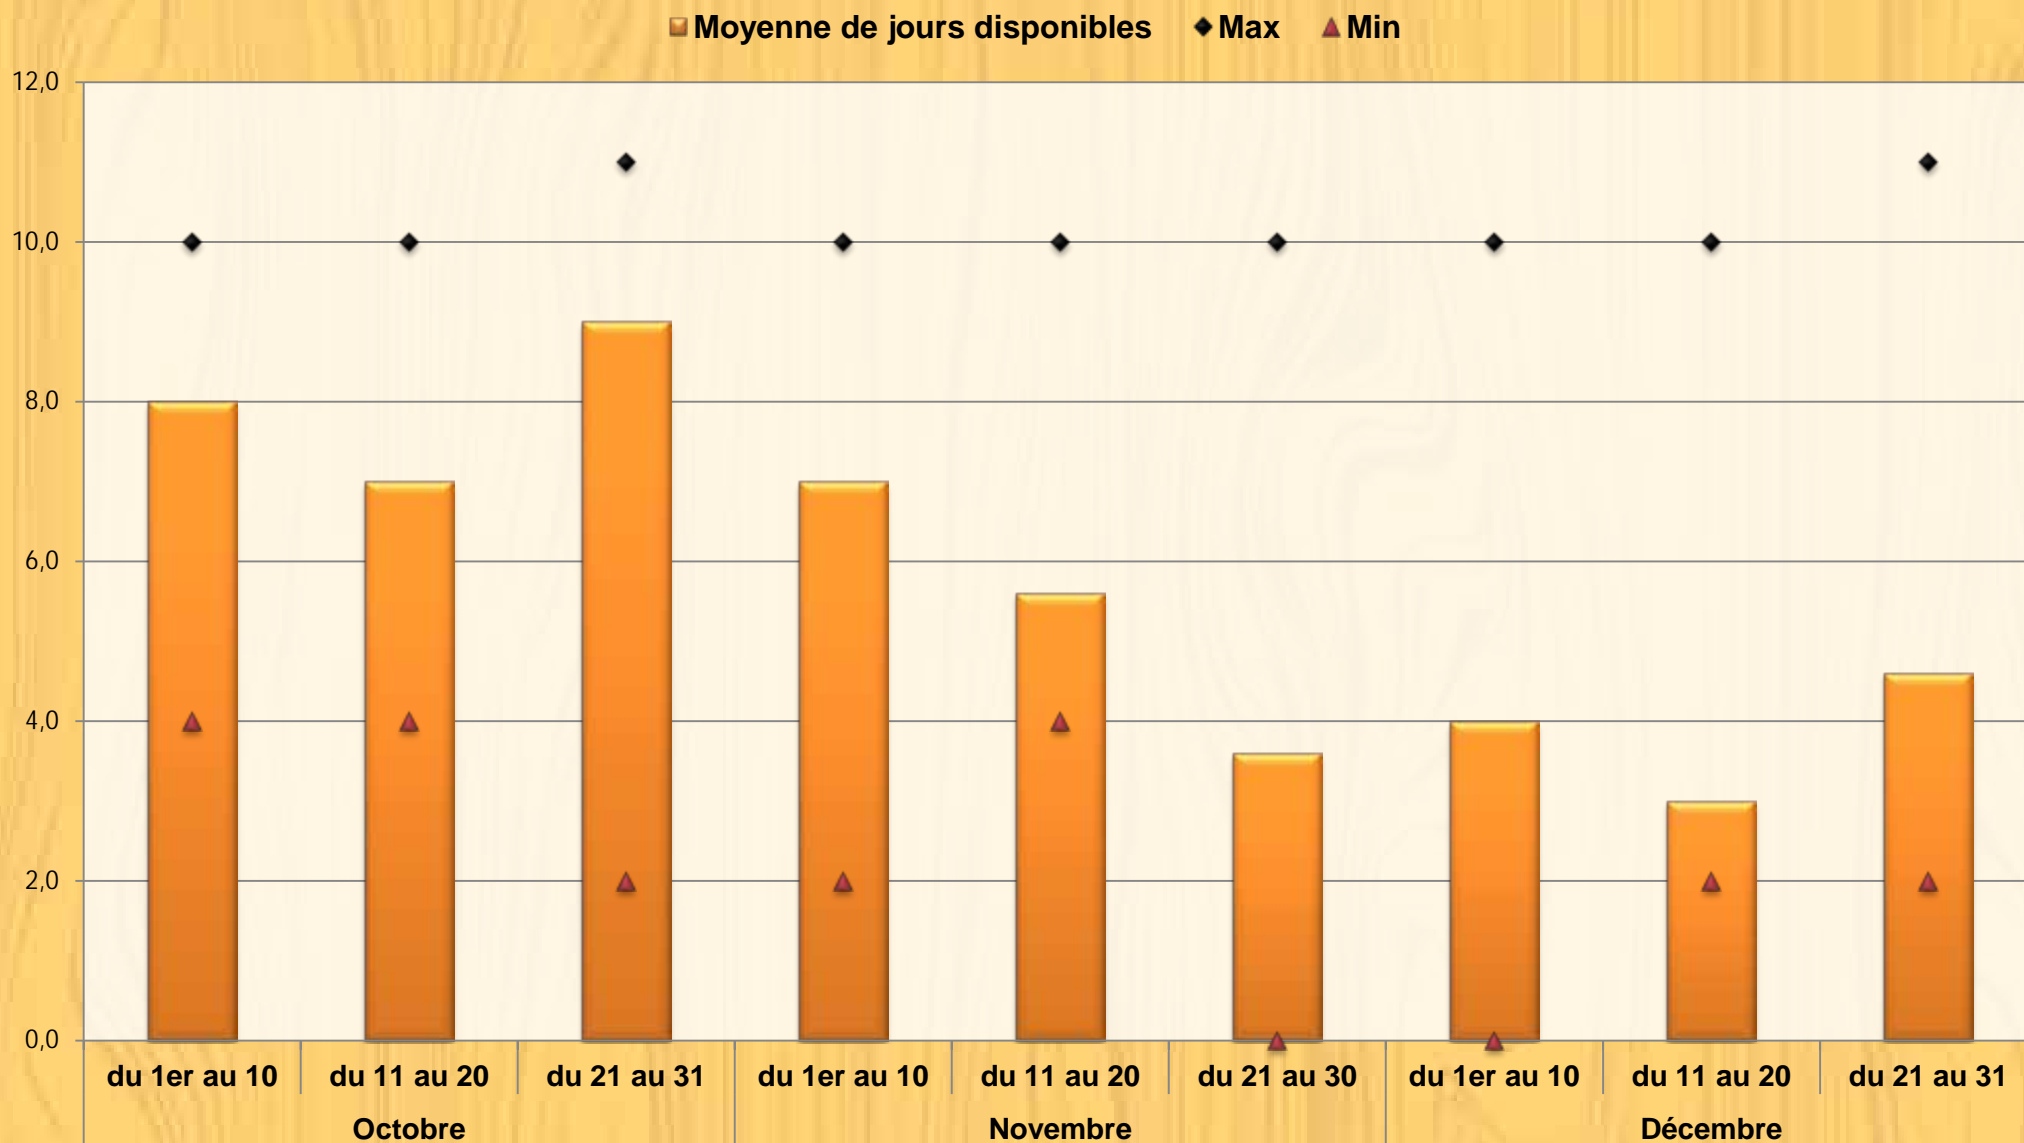

Nombre de jours disponibles à Reims pour une application herbicide racinaire entre le 1^{er} octobre et le 31 décembre.

Station météo Reims. Nombre de jours permettant de désherber 4 années sur 5, par décennie, calculé sur 20 ans (1991-2011).
Source Arvalis – Institut du Végétal.