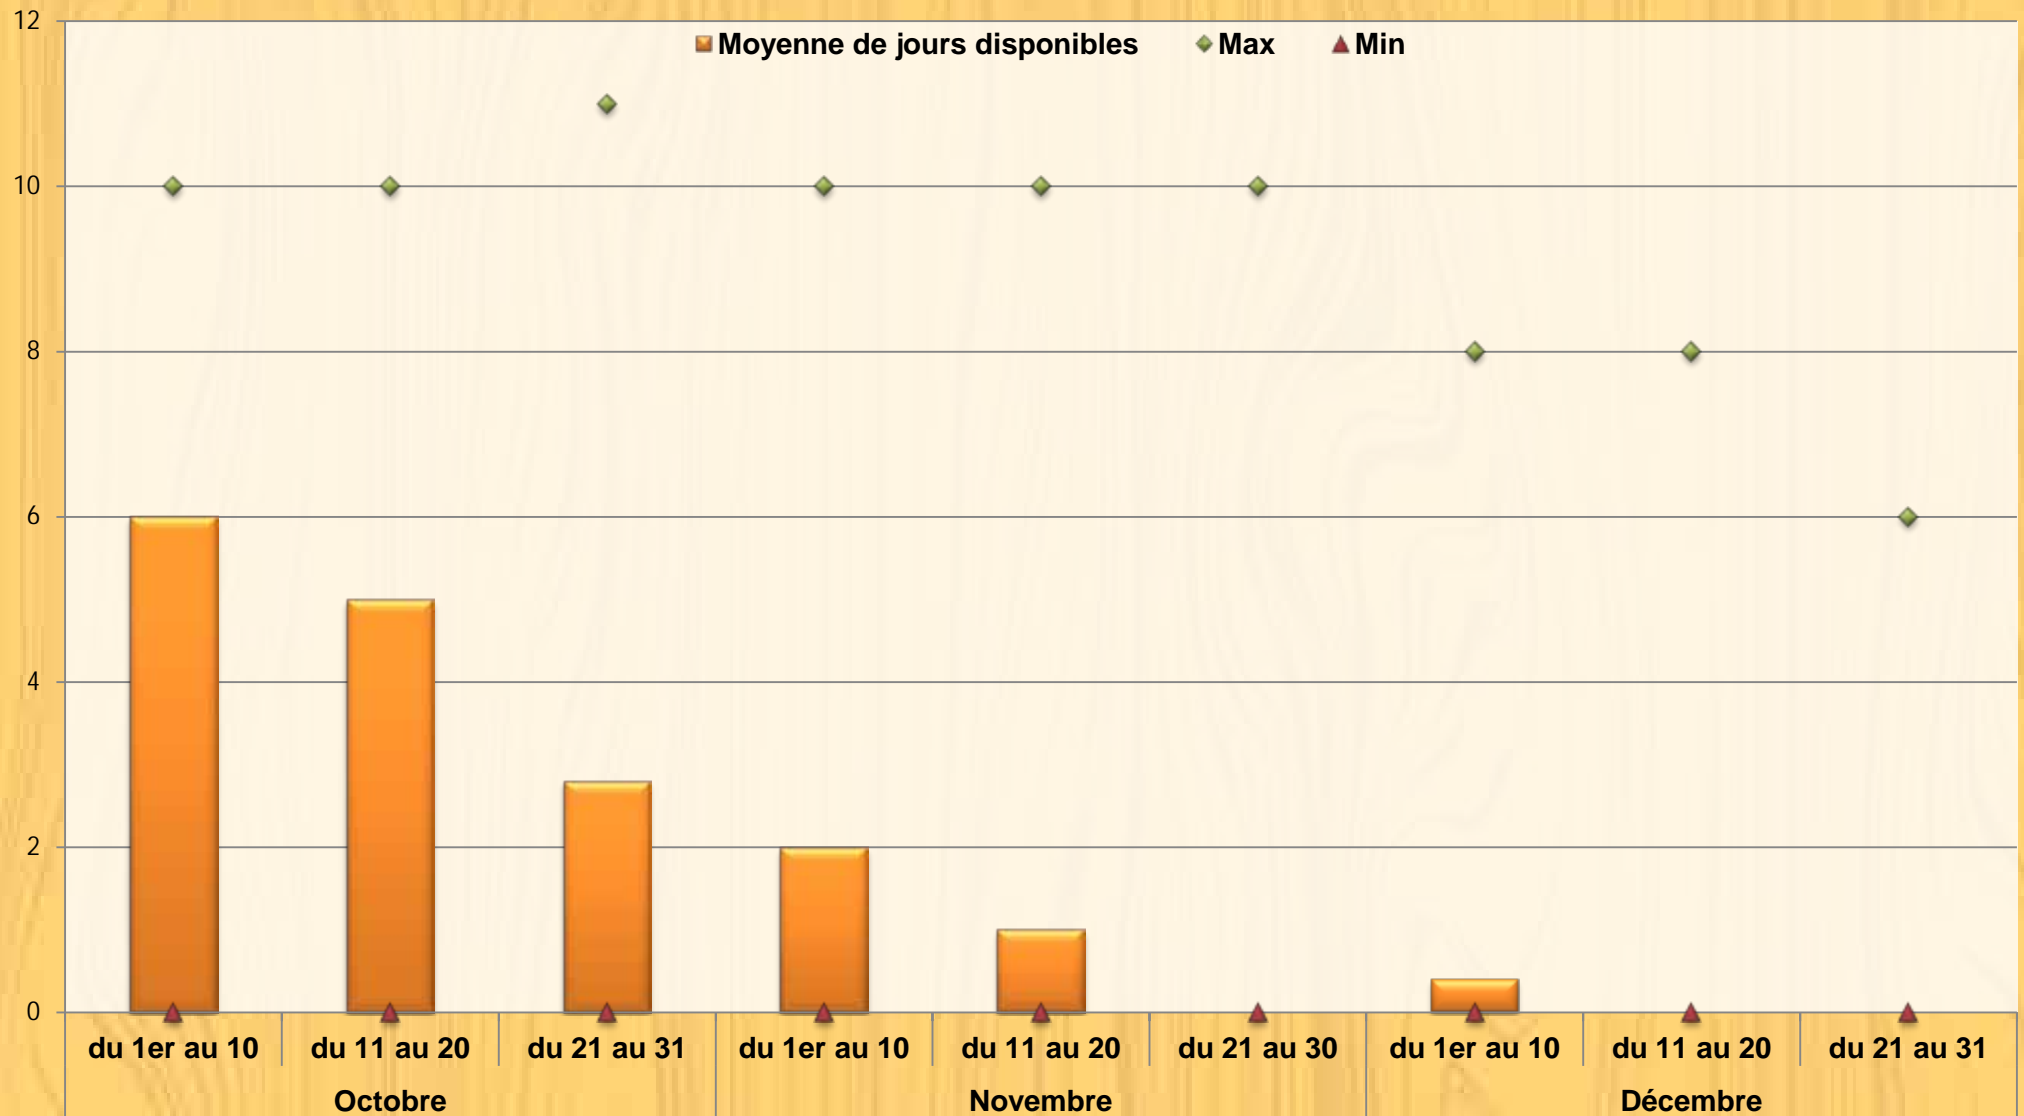

Nombre de jours disponibles à Ploërmel pour une application herbicide racinaire entre le 1^{er} octobre et le 31 décembre.

Station météo Ploërmel. Nombre de jours permettant de désherber 4 années sur 5, par décade, calculé sur 20 ans (1991-2011).
Source Arvalis – Institut du Végétal.