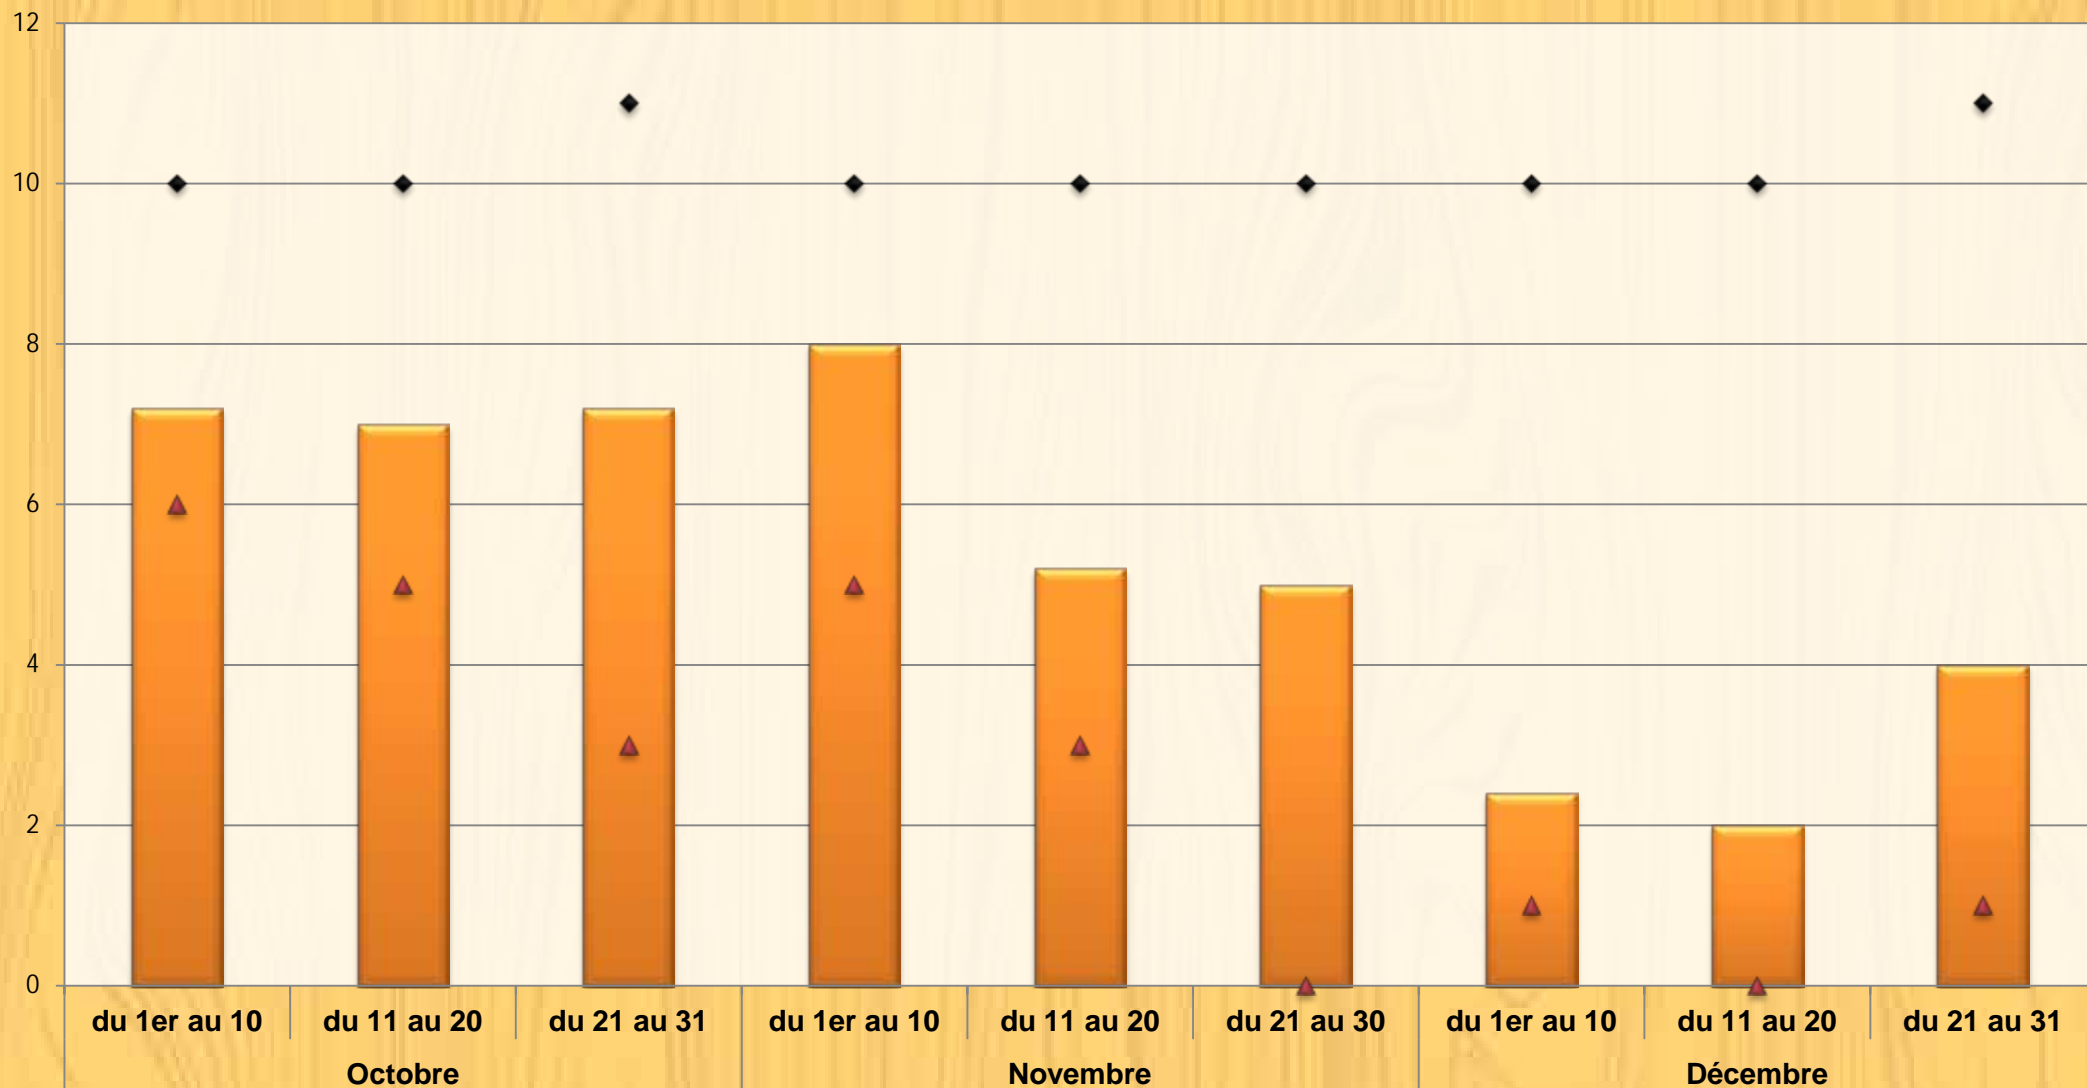

Nombre de jours disponibles à Nancy pour une application herbicide racinaire entre le 1^{er} octobre et le 31 décembre.

■ Moyenne de jours disponibles ◆ Max ▲ Min

Station météo Nancy. Nombre de jours permettant de désherber 4 années sur 5, par décade, calculé sur 20 ans (1991-2011).
Source Arvalis – Institut du Végétal.