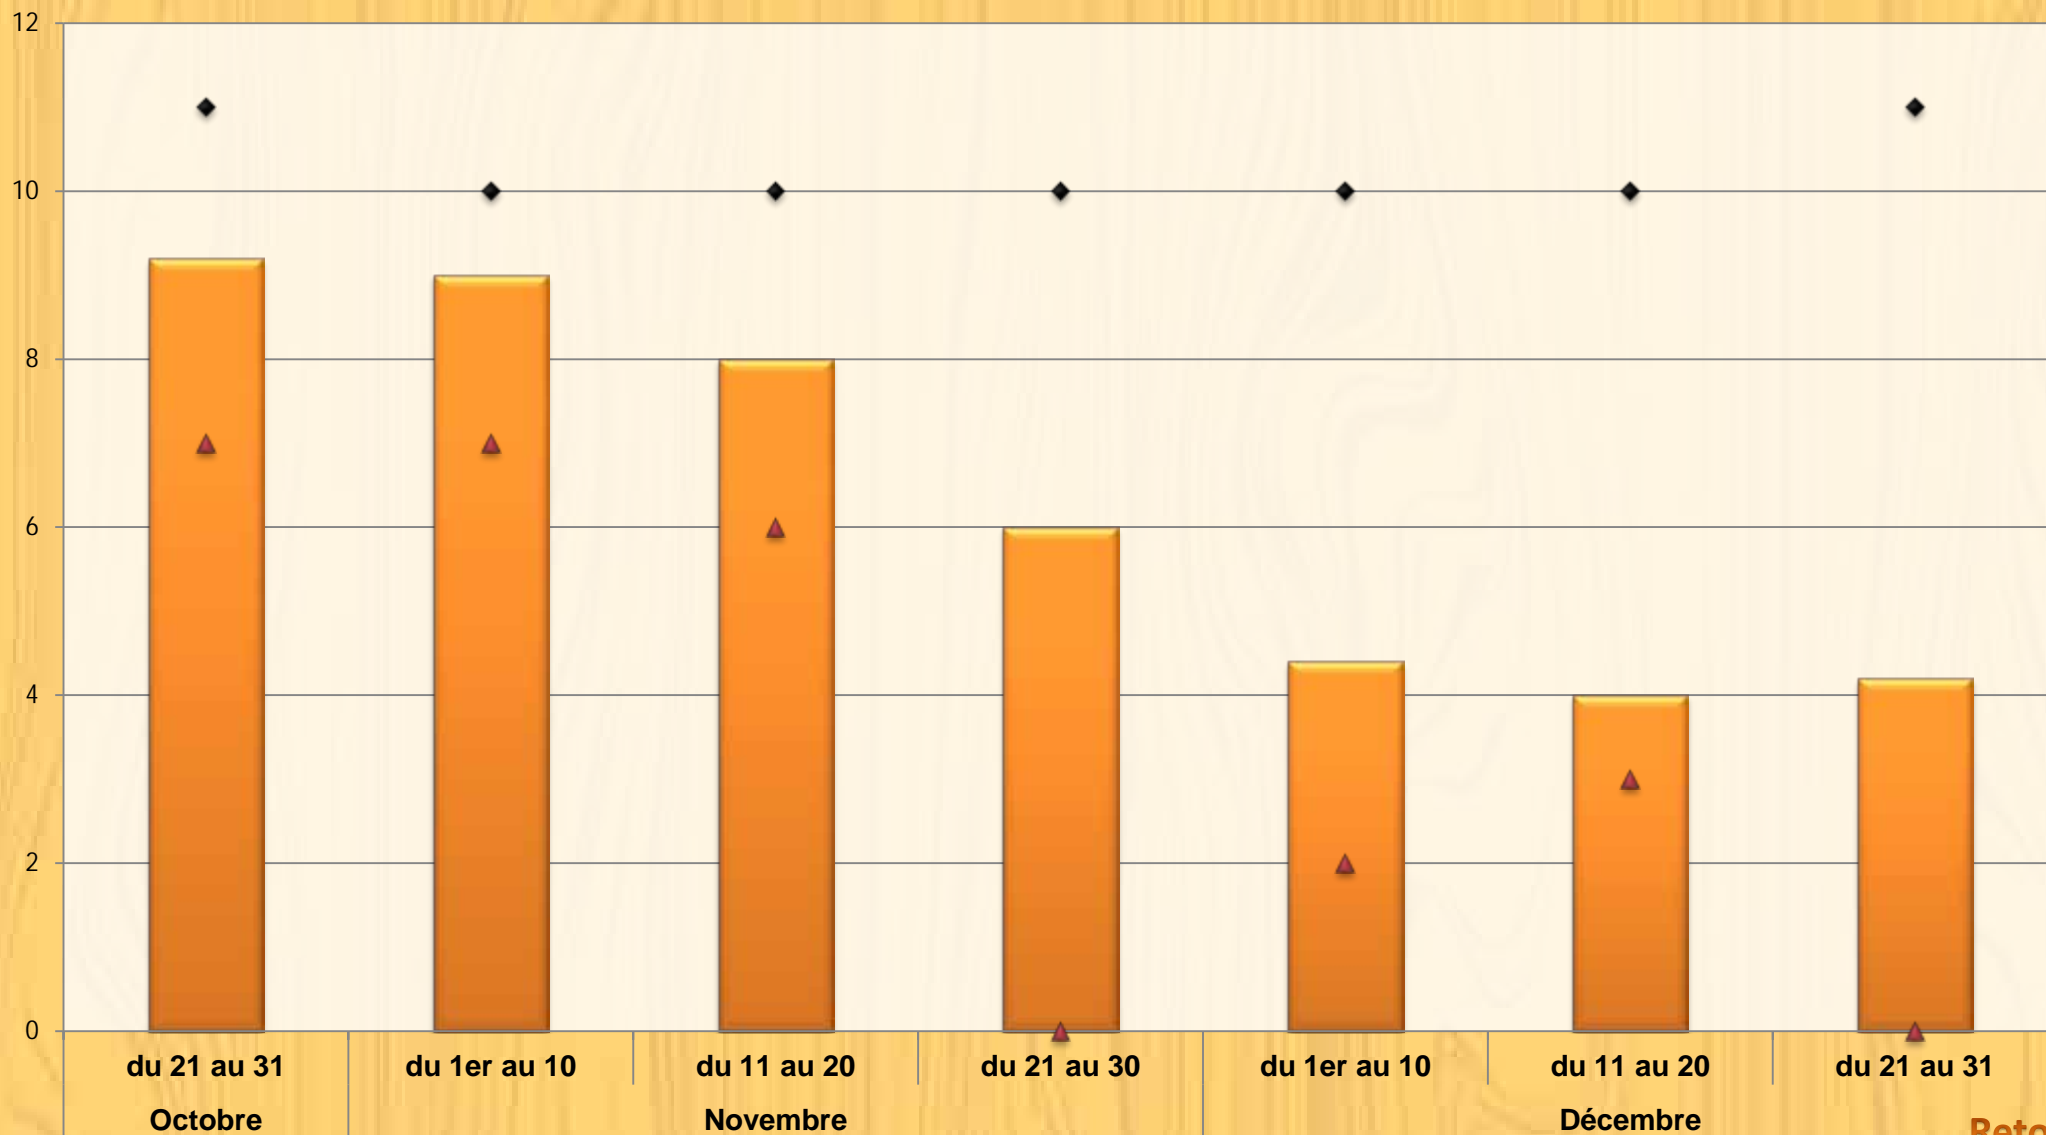

Nombre de jours disponibles à Lille pour une application herbicide racinaire entre le 21 octobre et le 31 décembre.

■ Moyenne de jours disponibles ◆ Max ▲ Min

Station météo Lille. Nombre de jours permettant de désherber 4 années sur 5, par décennie, calculé sur 20 ans (1991-2011).
Source Arvalis – Institut du Végétal.