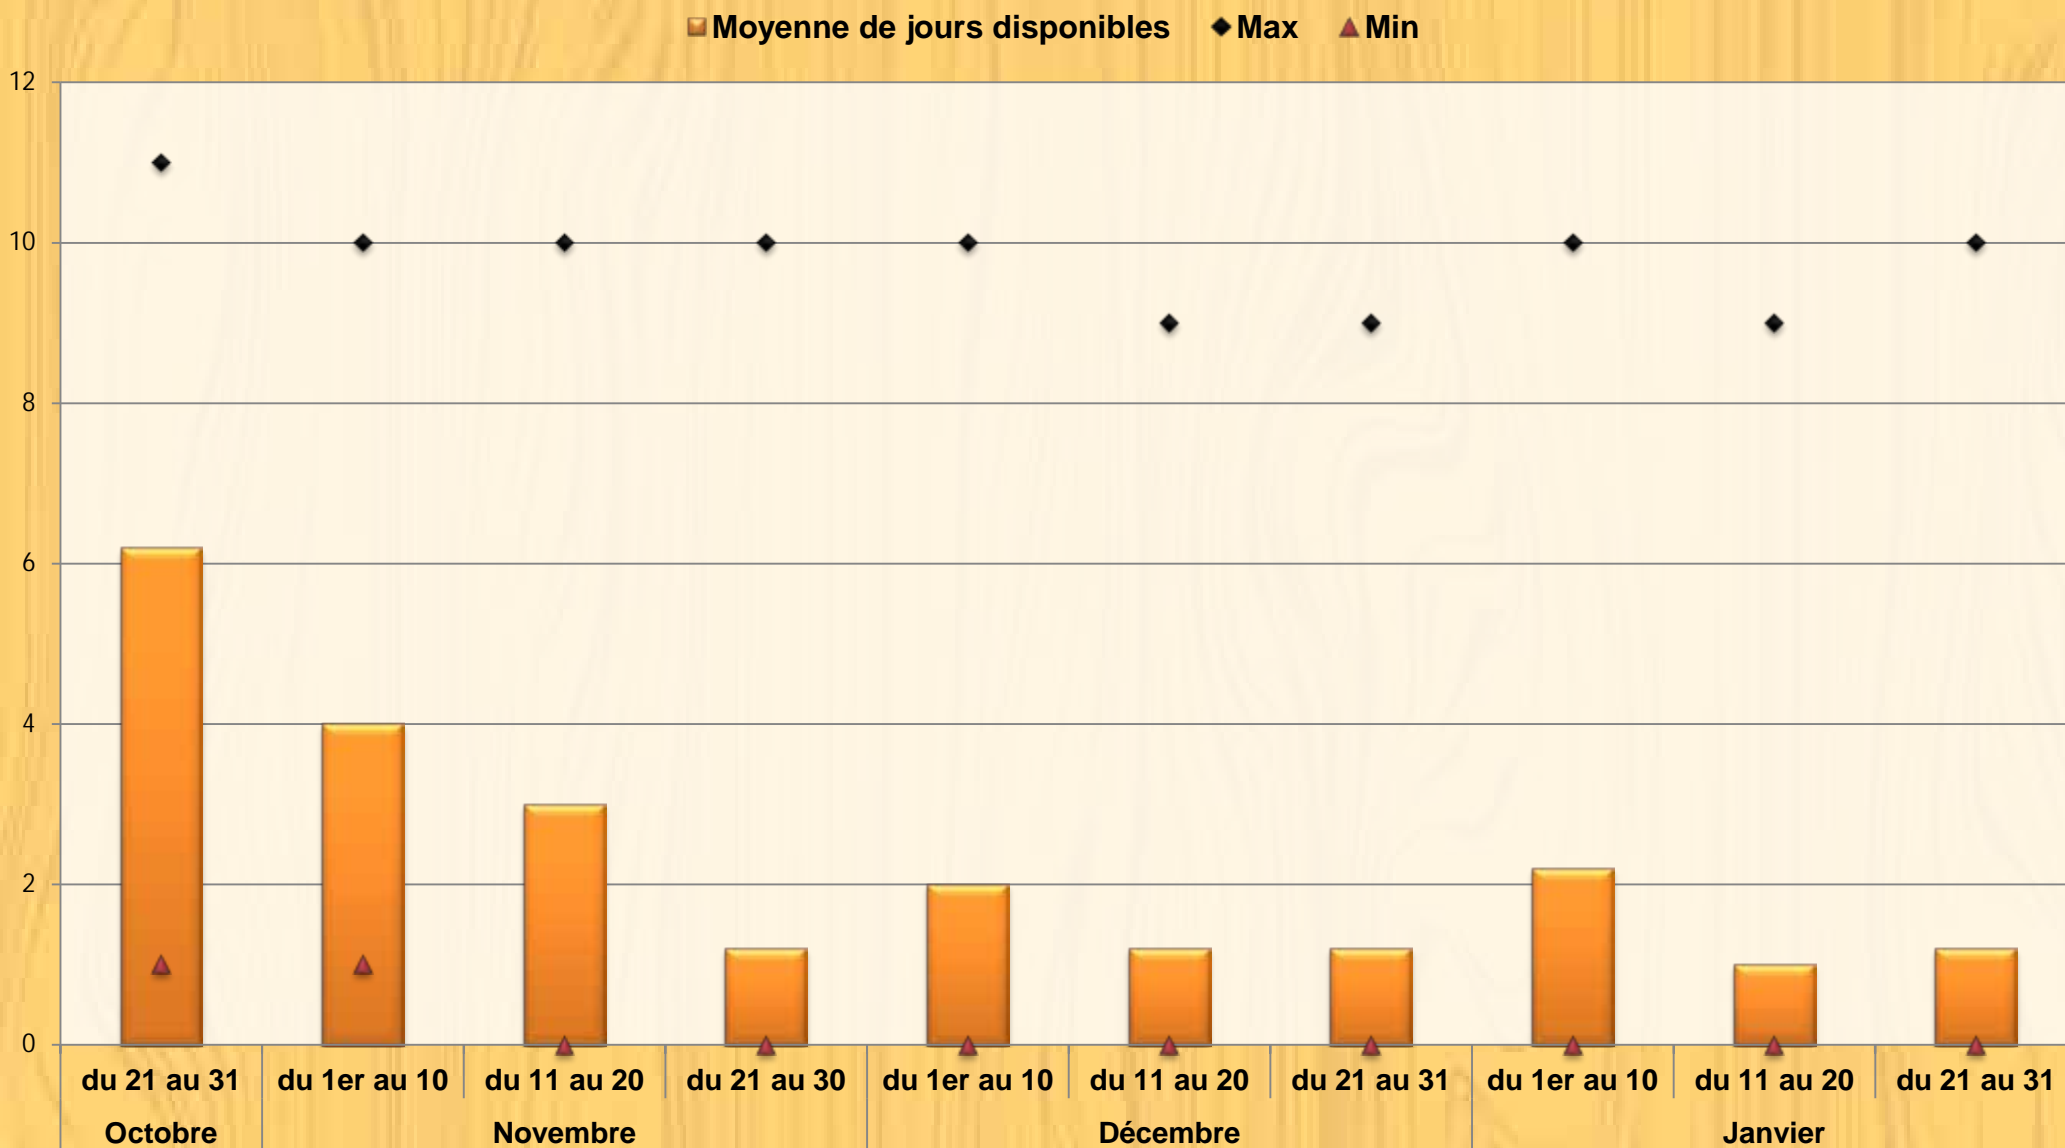

# Nombre de jours disponibles à Lannemezan pour une application herbicide racinaire entre le 21 octobre et le 31 janvier.

Station météo Lannemezan. Nombre de jours permettant de désherber 4 années sur 5, par décennie, calculé sur 20 ans (1991-2011).  
Source Arvalis – Institut du Végétal.