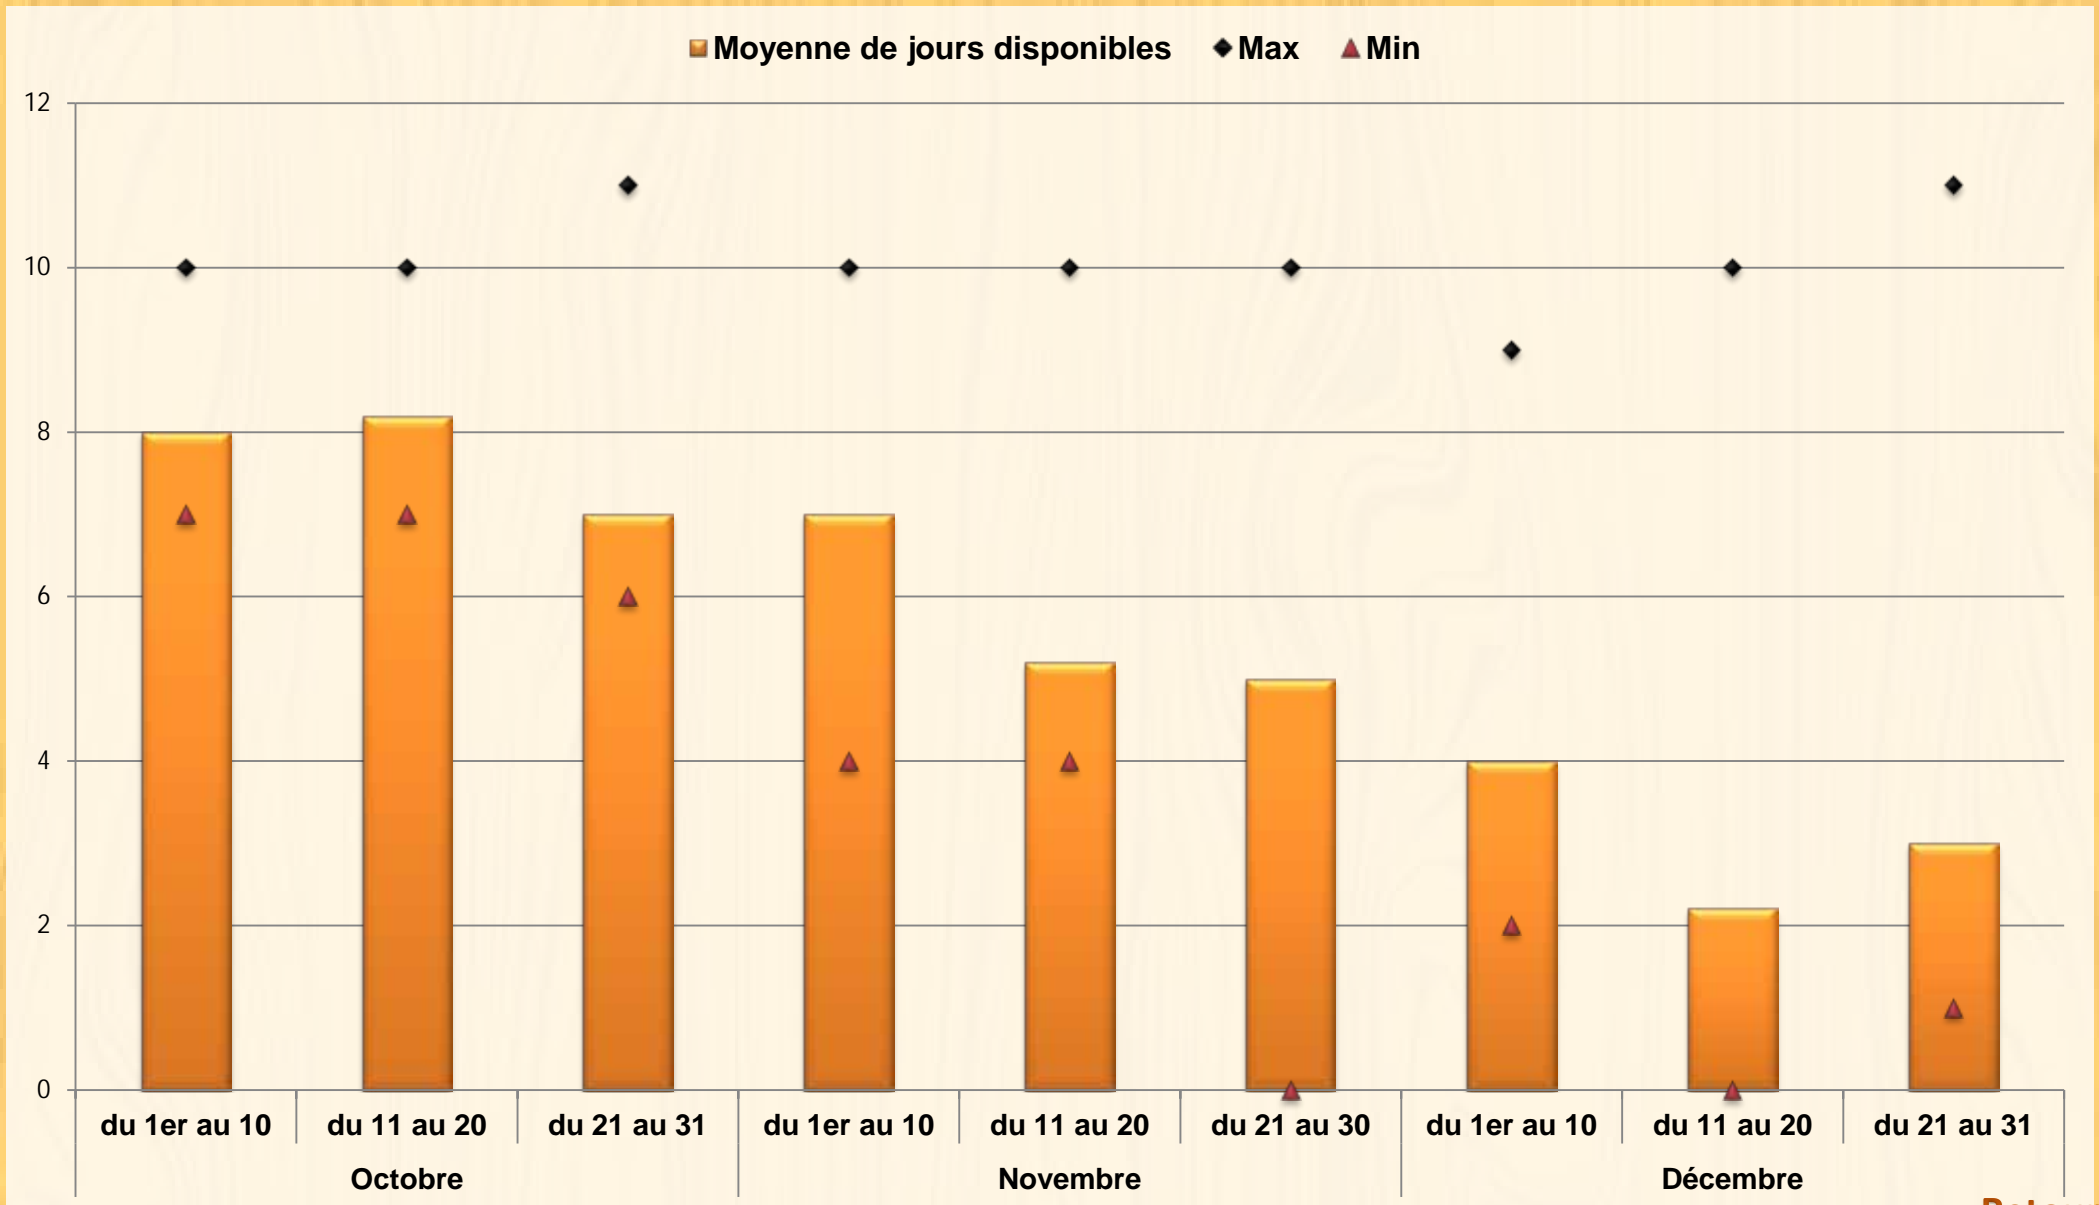

Nombre de jours disponibles à Evreux pour une application herbicide racinaire entre le 1^{er} octobre et le 31 décembre.

Station météo Evreux. Nombre de jours permettant de désherber 4 années sur 5, par décennie, calculé sur 20 ans (1991-2011).
Source Arvalis – Institut du Végétal.