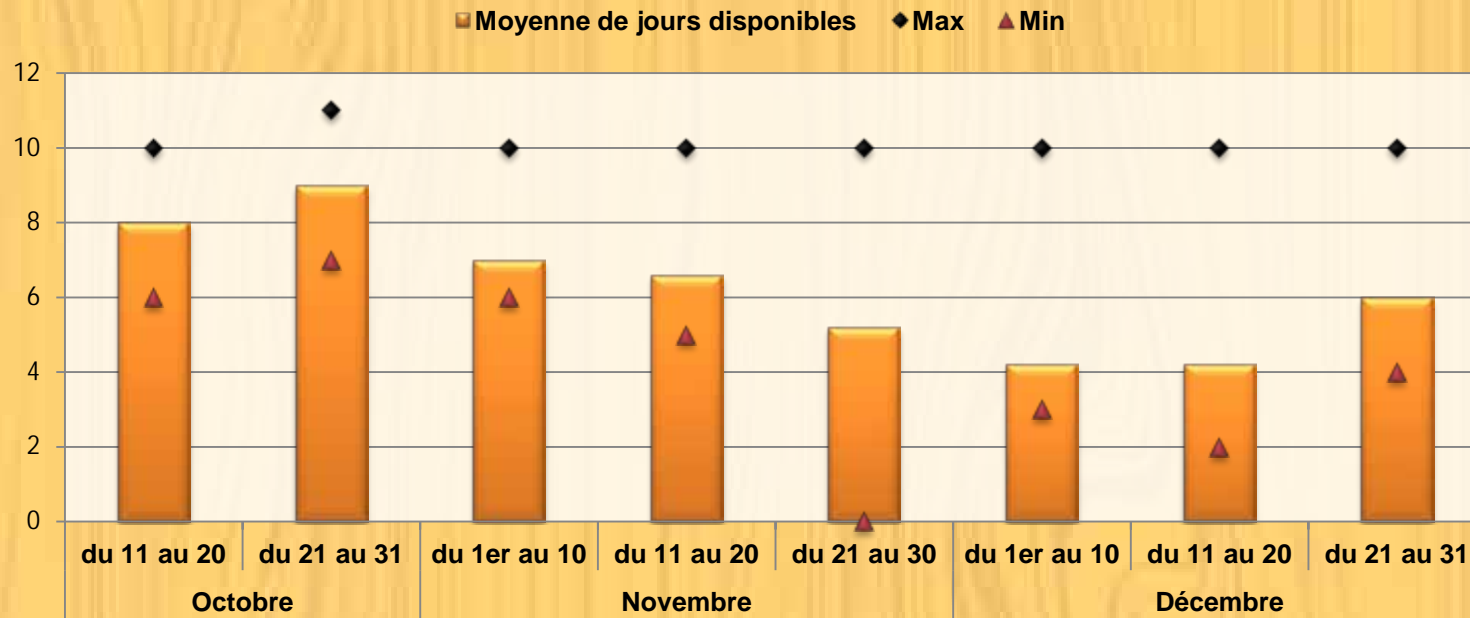

# Nombre de jours disponibles à Châteauroux pour une application herbicide racinaire entre le 11 octobre et le 31 décembre.

Champagne  
Berrichone

Boischaut