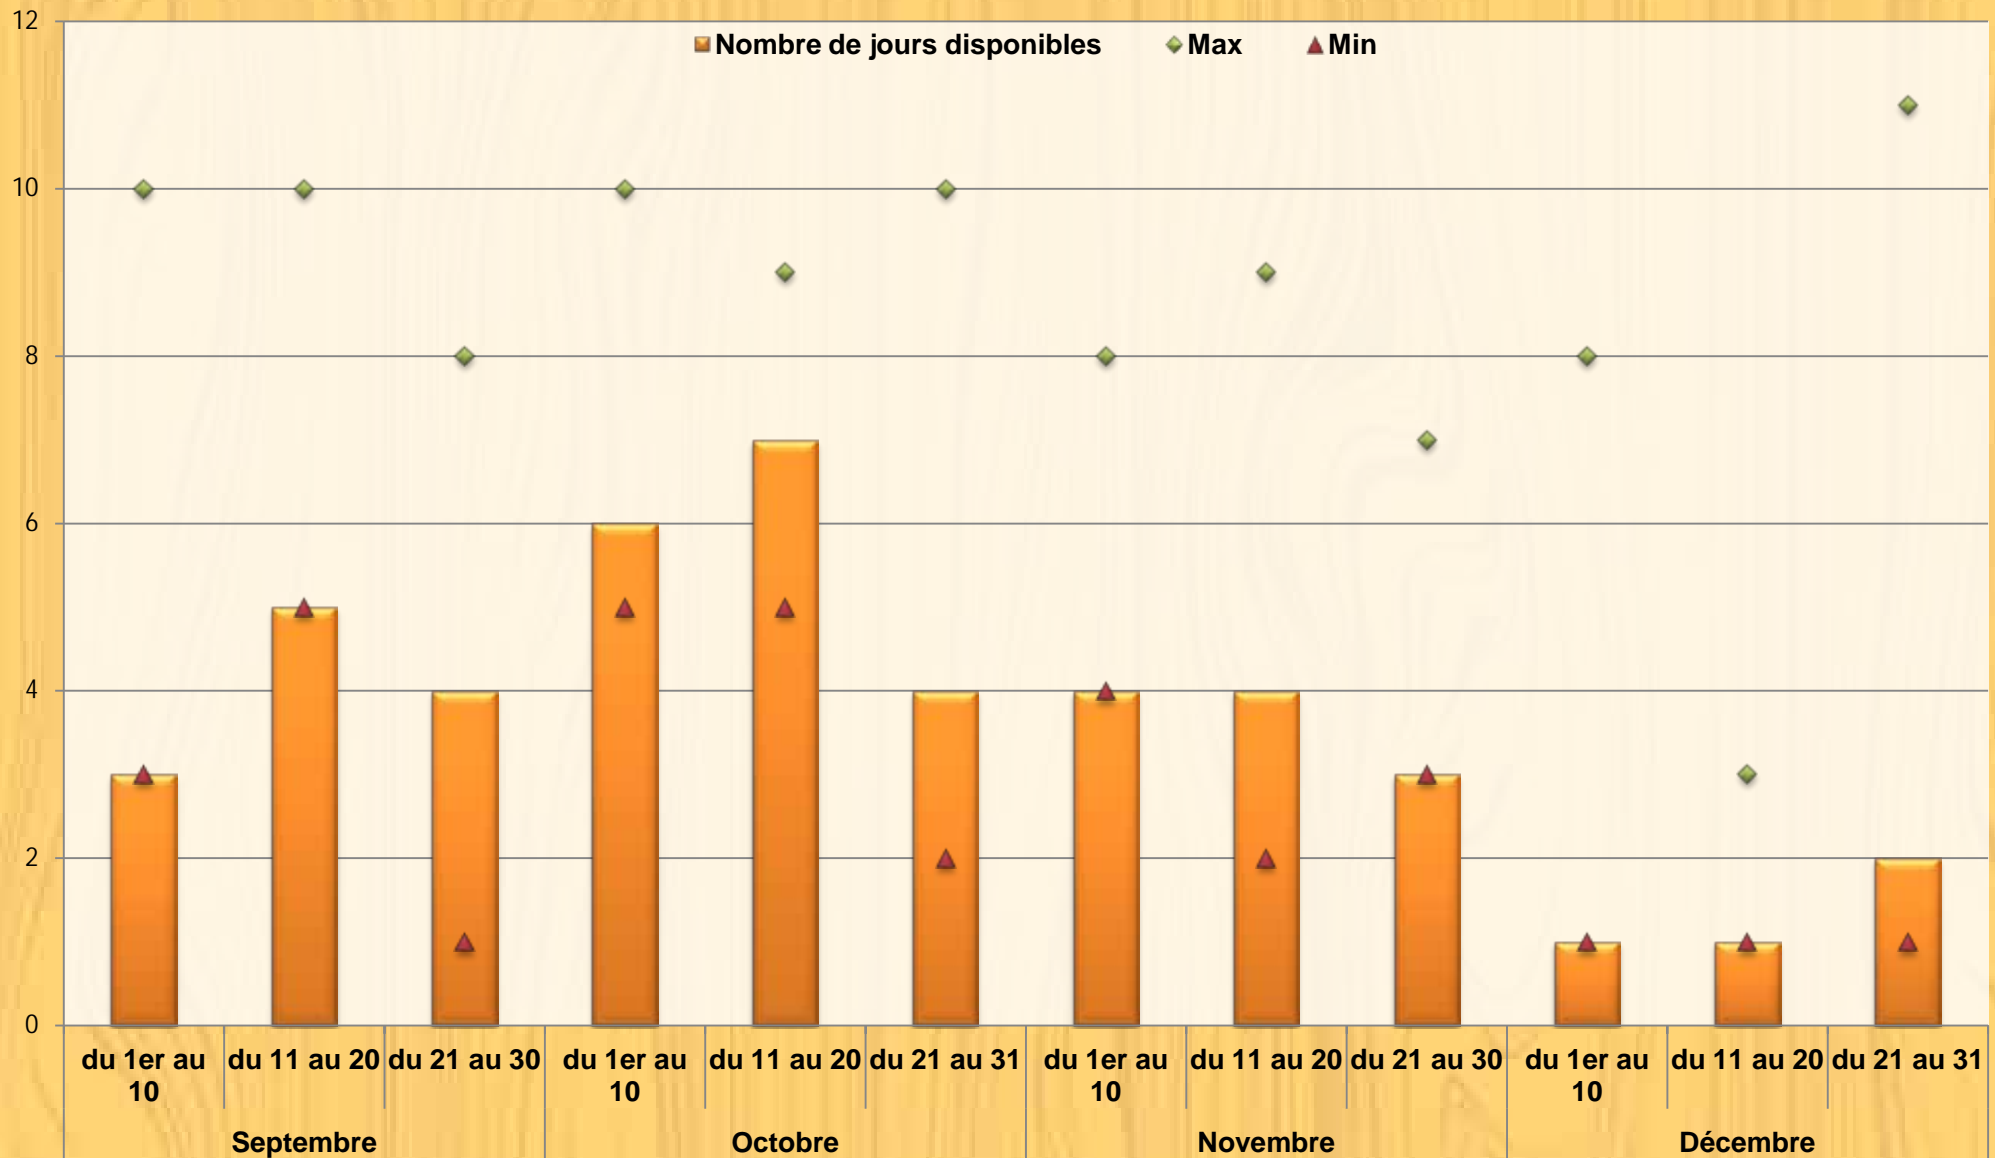

# Nombre de jours disponibles à Bourg-en-Bresse pour une application herbicide racinaire entre le 1<sup>er</sup> septembre et le 31 décembre.

Station météo Bourg-en-Bresse. Nombre de jours permettant de désherber 4 années sur 5, par décade, calculé sur 20 ans (1991-2011).  
Source Arvalis – Institut du Végétal.

[Retour](#)