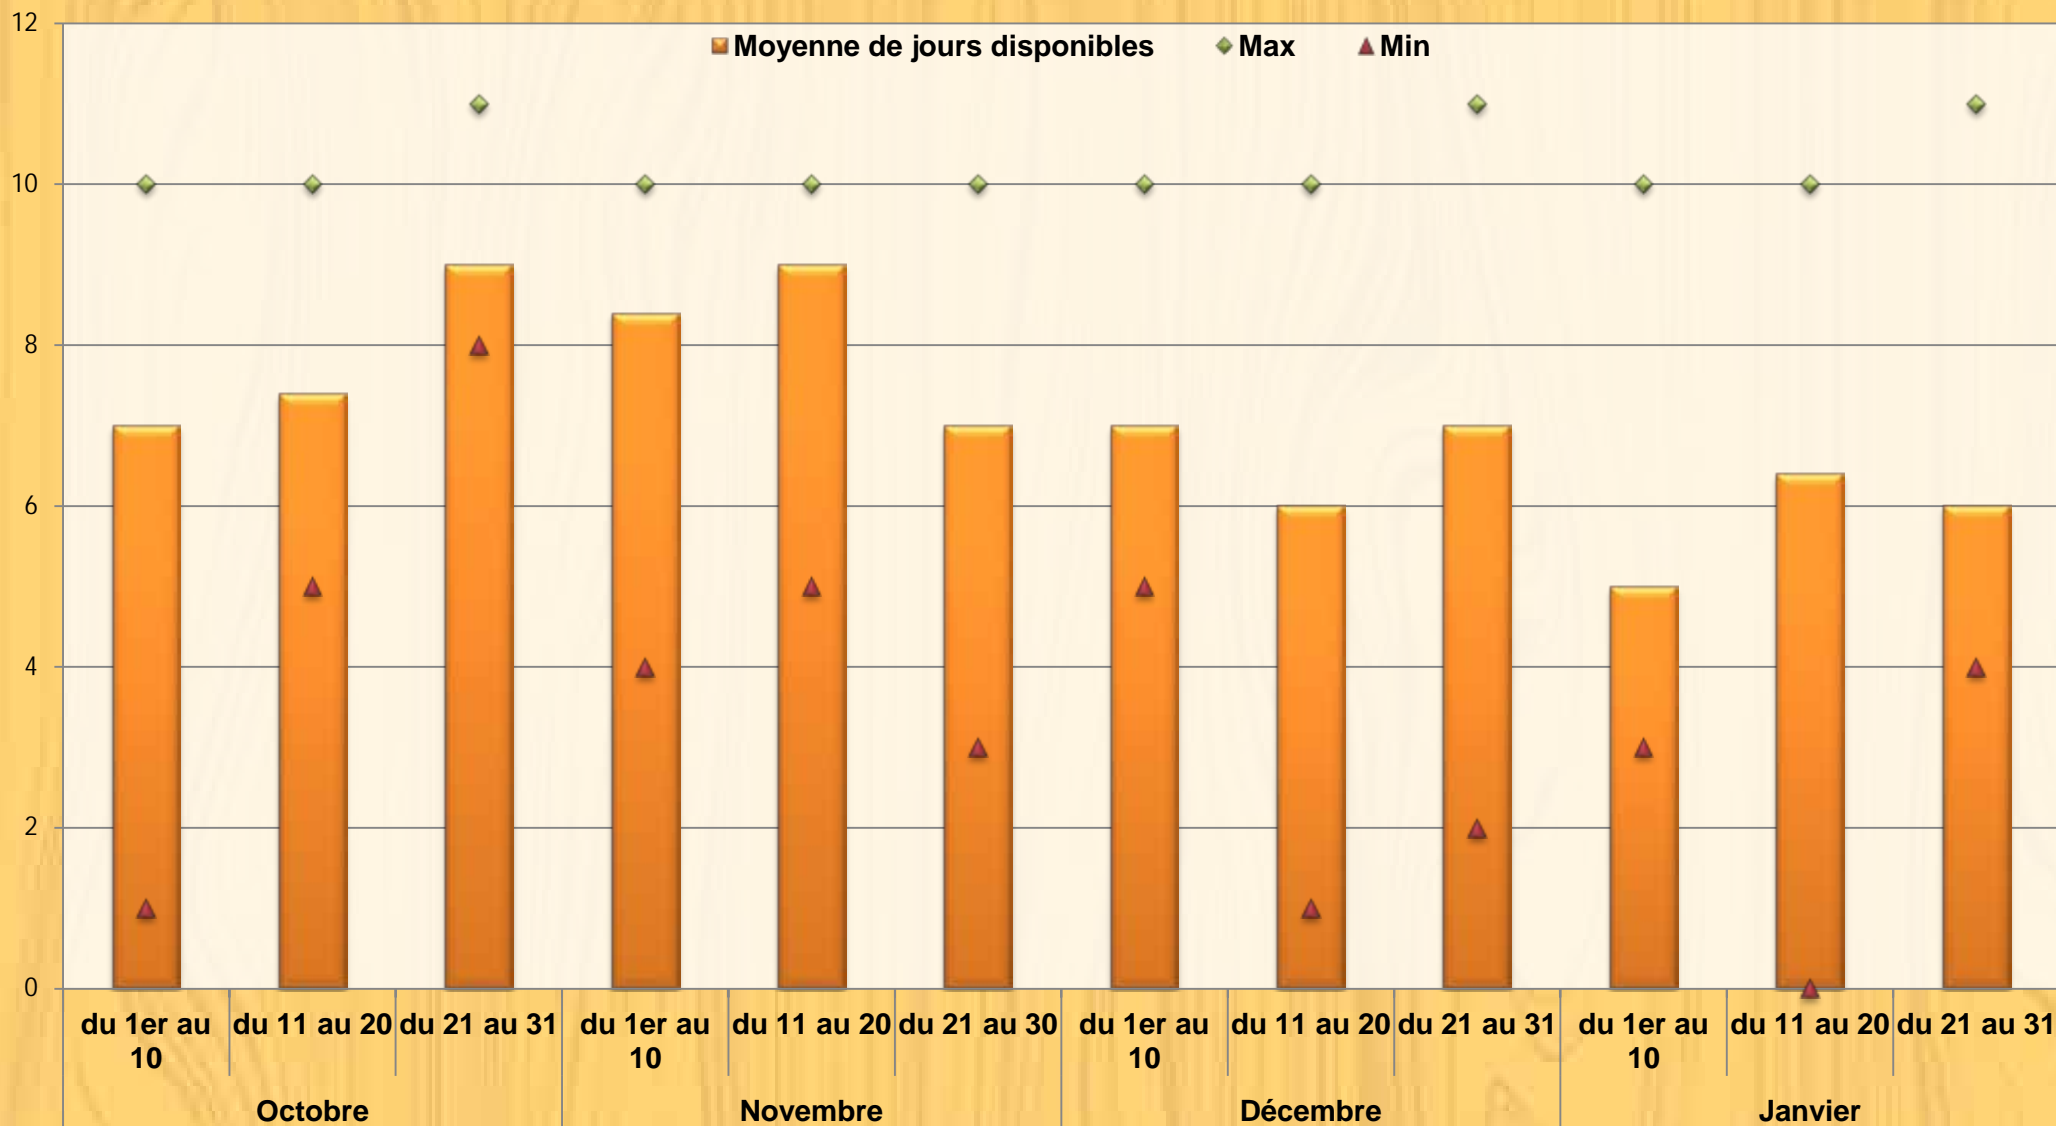

Nombre de jours disponibles à Arles pour une application herbicide racinaire entre le 1^{er} octobre et le 31 janvier.

Station météo Arles. Nombre de jours permettant de désherber 4 années sur 5, par décade, calculé sur 20 ans (1991-2011).

Source Arvalis – Institut du Végétal.

[Retour](#)