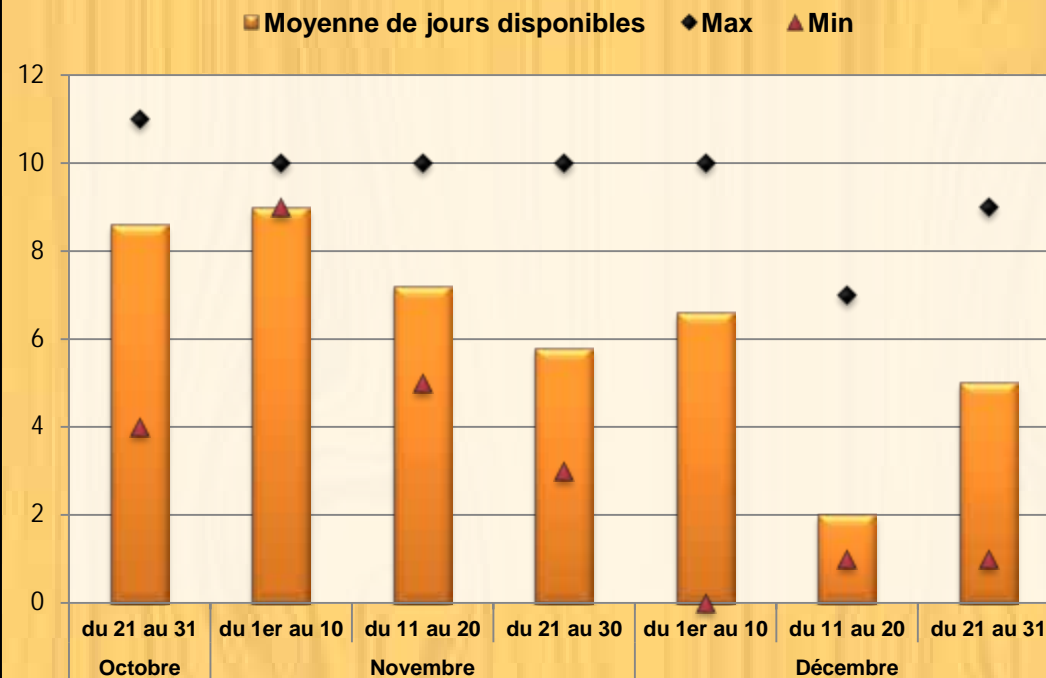

Nombre de jours disponibles à Amiens pour une application herbicide racinaire

Santerre (du 21 octobre au 31 décembre)

Bief (du 21 octobre au 31 décembre)

Moyenne de jours disponibles (orange bar), Max (black diamond), Min (purple triangle)

Cranette (du 11 octobre au 31 décembre)