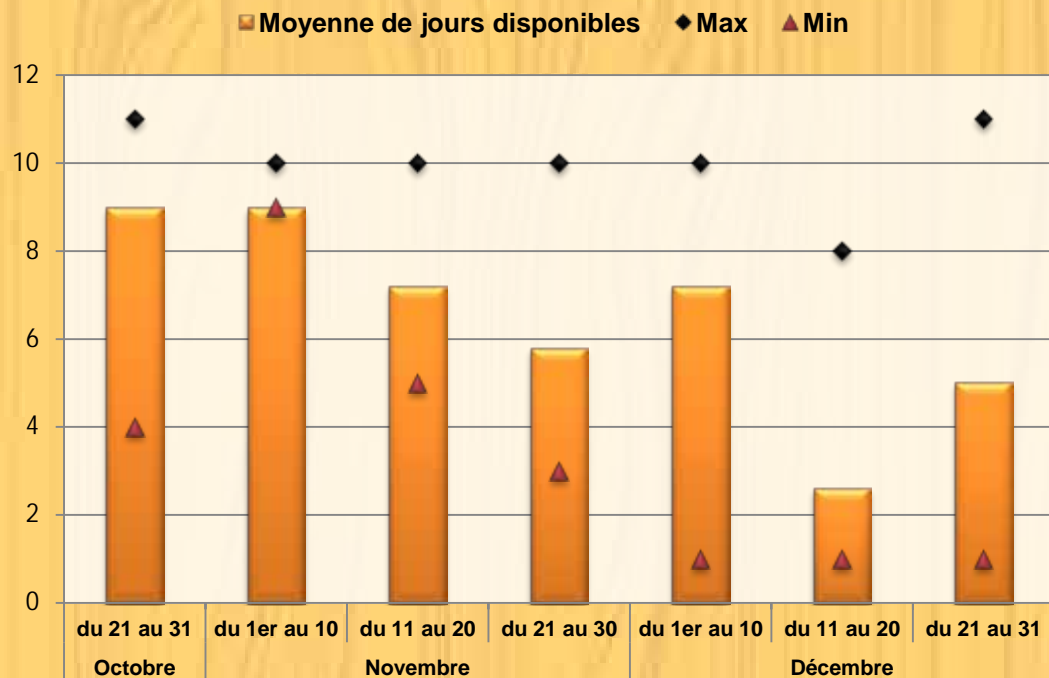

Nombre de jours disponibles à Amiens pour une application herbicide racinaire

Santerre (du 21 octobre au 31 décembre)

Bief (du 21 octobre au 31 décembre)

Moyenne de jours disponibles (orange bar), Max (black diamond), Min (purple triangle)

Cranette (du 11 octobre au 31 décembre)