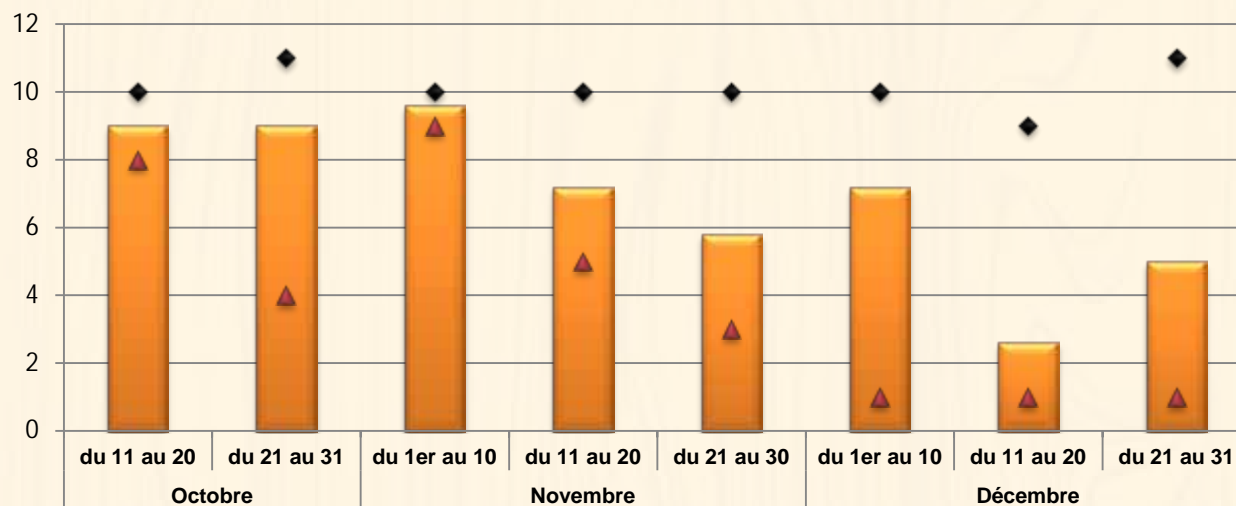

Nombre de jours disponibles à Amiens pour une application herbicide racinaire

Santerre (du 21 octobre au 31 décembre)

Bief (du 21 octobre au 31 décembre)

Moyenne de jours disponibles (orange bar), Max (black diamond), Min (purple triangle)

Cranette (du 11 octobre au 31 décembre)