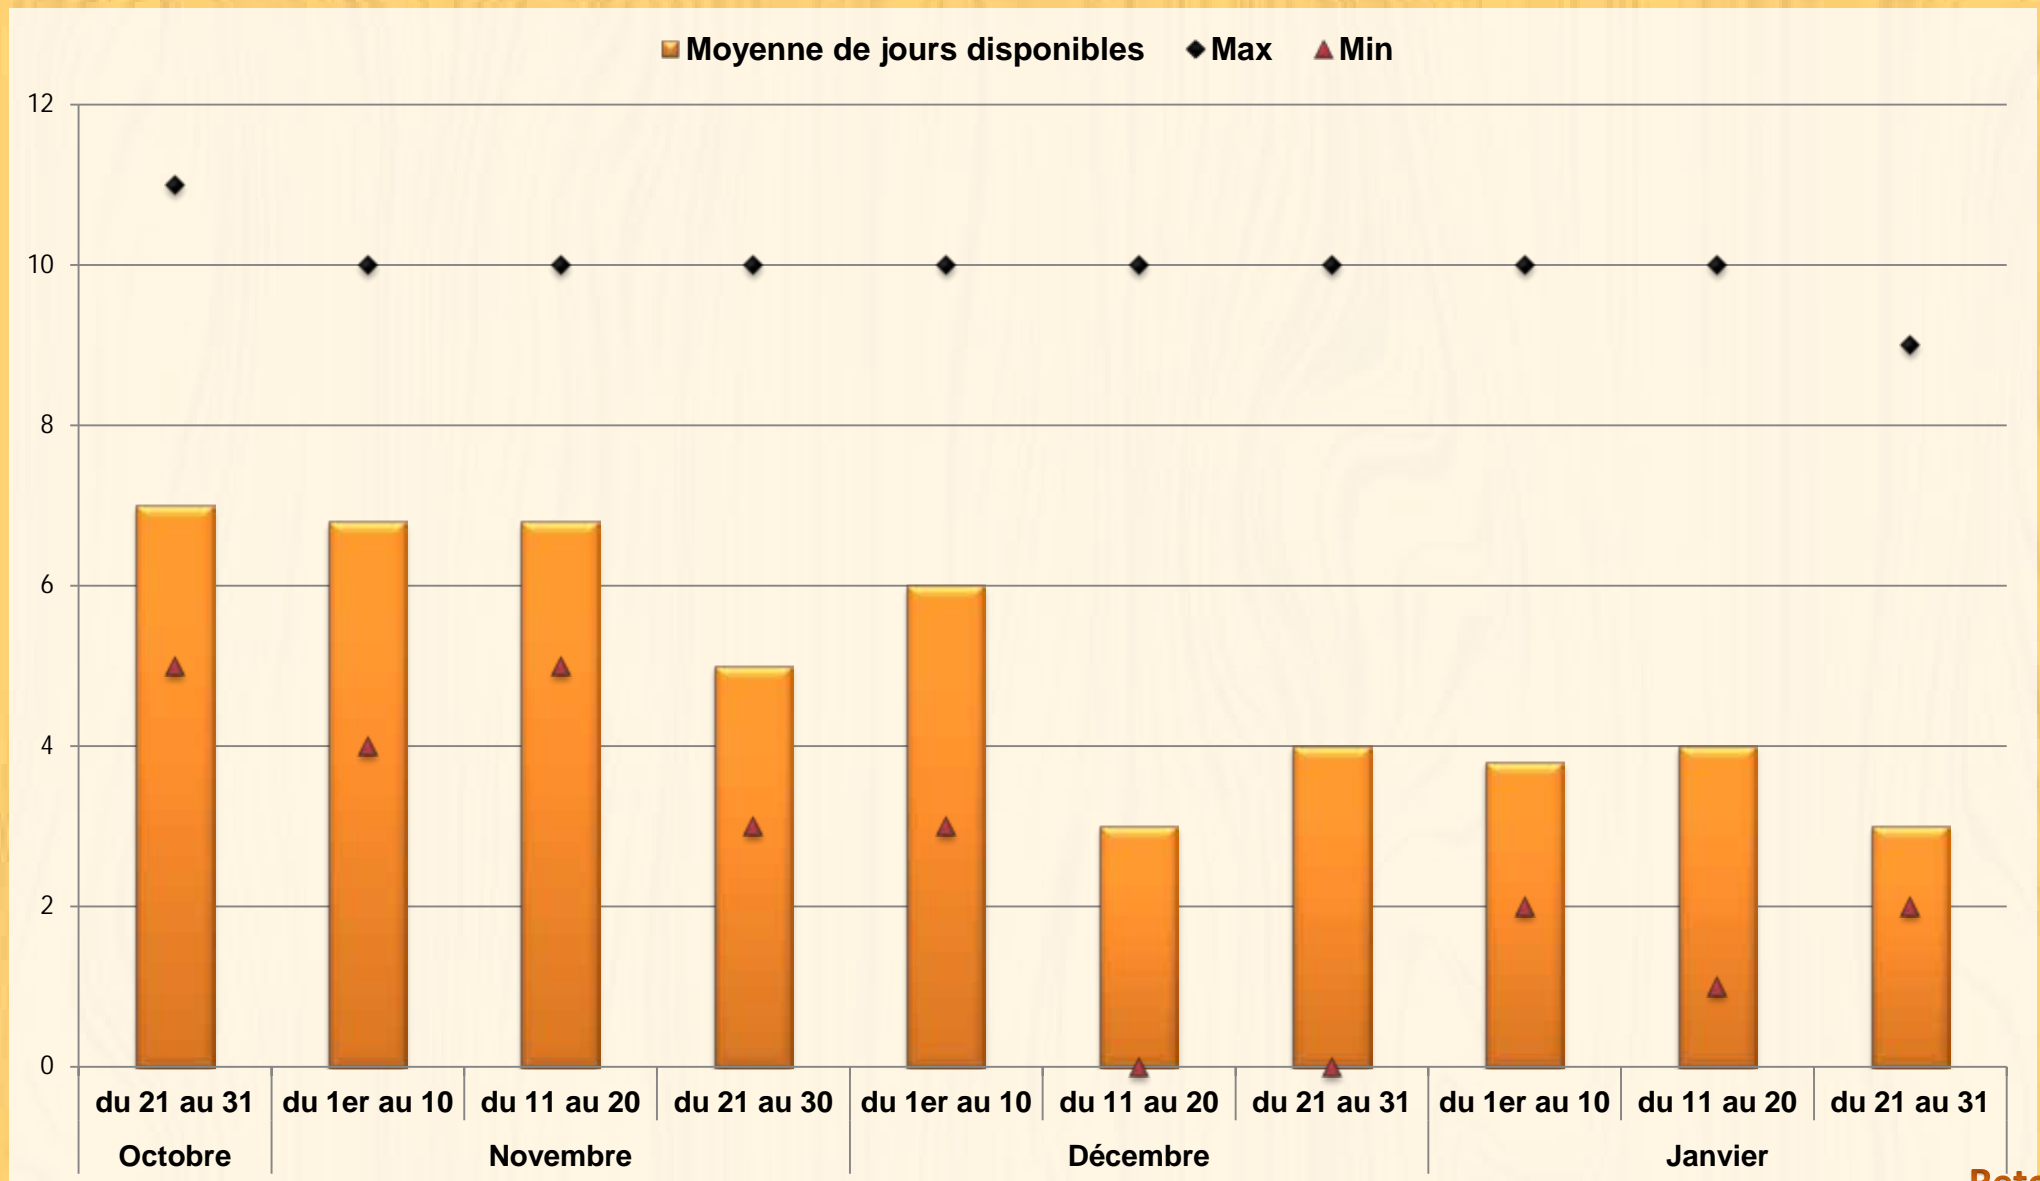

Nombre de jours disponibles à Albi pour une application herbicide racinaire entre le 21 octobre et le 31 janvier.

Station météo Albi. Nombre de jours permettant de désherber 4 années sur 5, par décade, calculé sur 20 ans (1991-2011).
Source Arvalis – Institut du Végétal.