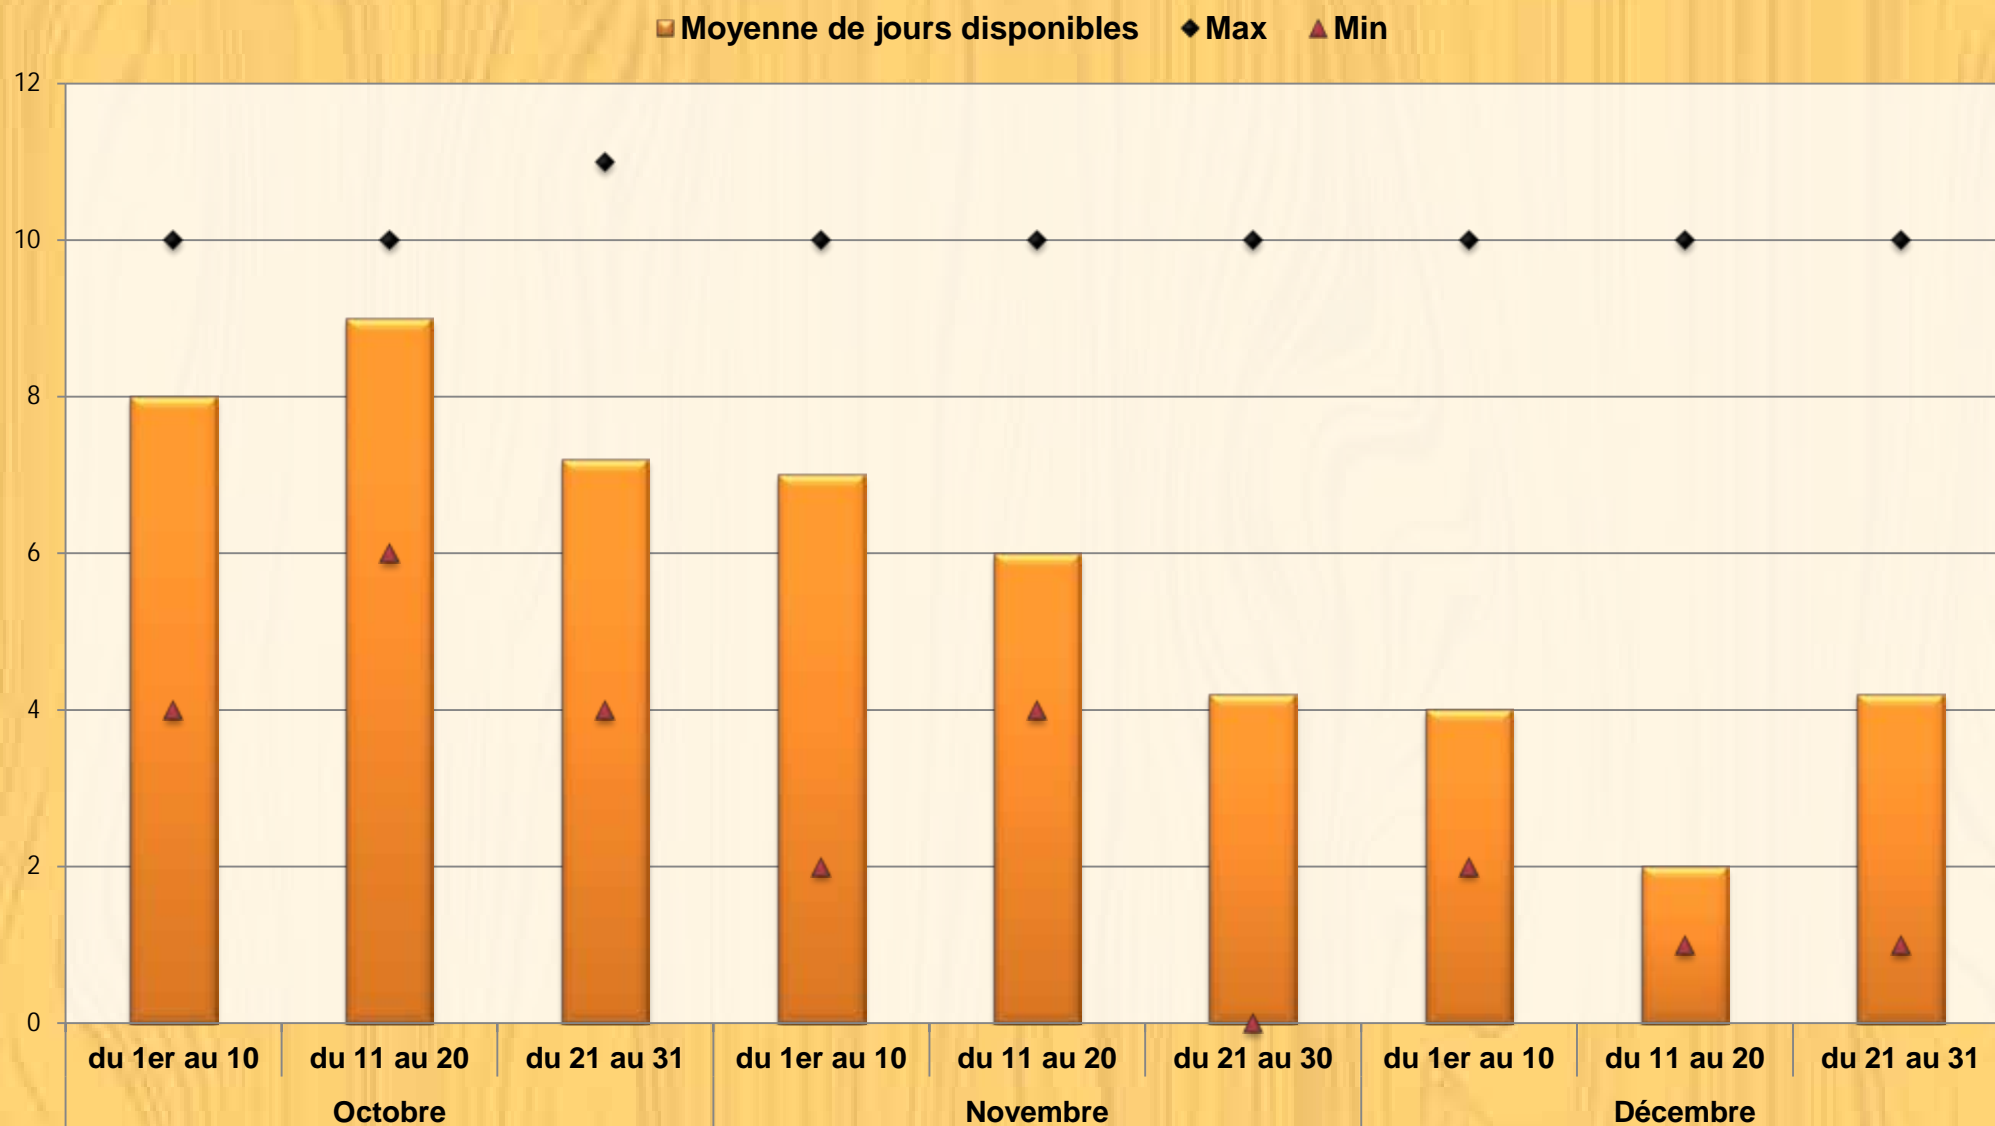

Nombre de jours disponibles à Abbeville pour une application herbicide racinaire entre le 1^{er} octobre et le 31 décembre.

Station météo Abbeville. Nombre de jours permettant de désherber 4 années sur 5, par décade, calculé sur 20 ans (1991-2011).
Source Arvalis – Institut du Végétal.